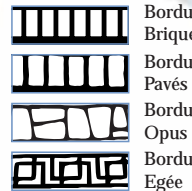

BRIQUE

ROSACE BRIQUE

CARREAUX DIAMANTS

ARCEAUX

BOUSSOLE

CLEF DE VOUTE

PIERRE DE TAILLE

TISSAGE DE FLANDRES

Carreaux 30,4

Carreaux 15,2

Carreaux Diamants

Losange 1,6 m

Diamant

Opus incertum

Clef de voûte

Arceaux

Boussole 1.65m

Rosace Briques 1.65m

Rosace Pavés 1.65m

Rosace Egée 1.65m

- Esthétique
- Economique
- Facile d'entretien
- Choix des motifs
- Choix des coloris

REMARQUE : Les coloris sont présentés à titre indicatif seulement et peuvent être légèrement différents dans la réalité.